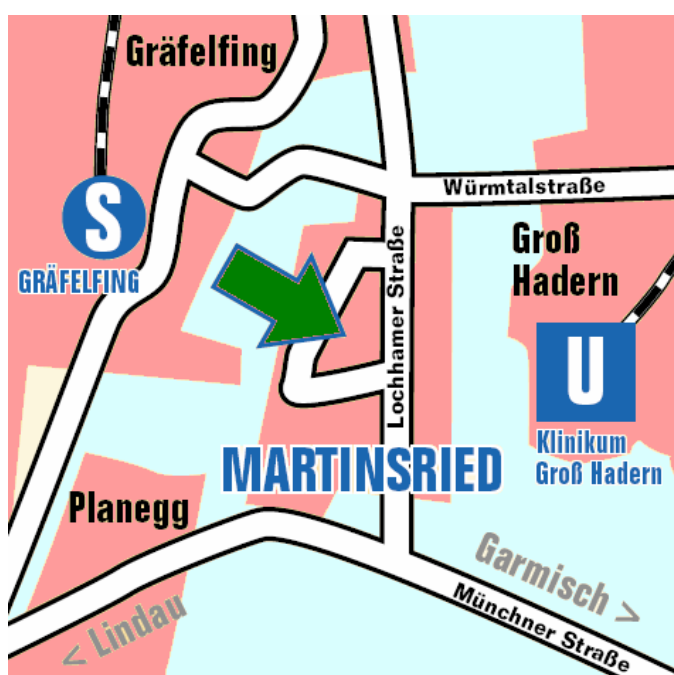

Die GCS in München

So finden Sie zu uns

Gesellschaft für Consulting und Synergie mbH

Lochhamer Str. 13

D-82152 Martinsried bei München

Fon +49 (0)89 - 89 13 65 - 0

Fax +49 (0)89 - 89 13 65 - 29